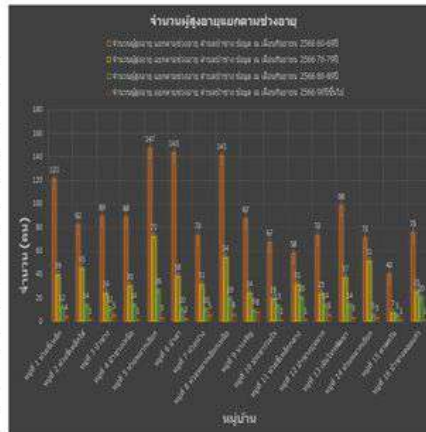

ฐานข้อมูลผู้สูงอายุตำบลป่าซาง

จำนวนประชากร แยกตามหมู่บ้าน ตำบลป่าซาง
ข้อมูล ณ เดือนกันยายน 2566

หมู่บ้าน	ชาย	หญิง	รวม
หมู่ที่ 1 ห้วยขี้เหล็ก	315	285	600
หมู่ที่ 2 ห้วยขี้เหล็กใต้	282	329	611
หมู่ที่ 3 ป่าซาง	263	277	540
หมู่ที่ 4 ป่าซางเหนือ	261	274	535
หมู่ที่ 5 ห้วยหมากเอื้อง	495	497	992
หมู่ที่ 6 ป่าสา	407	417	824
หมู่ที่ 7 ห้วยห้าง	242	263	505
หมู่ที่ 8 ห้วยหมากเอื้องเหนือ	439	445	884
หมู่ที่ 9 นาเจริญ	270	263	533
หมู่ที่ 10 ประชากร่วมใจ	243	247	490
หมู่ที่ 11 ห้วยขี้เหล็กกลาง	223	231	454
หมู่ที่ 12 ป่าซางบนนา	228	220	448
หมู่ที่ 13 เนินไทรพิพัฒนา	353	343	696
หมู่ที่ 14 ห้วยหมากเอื้อง	248	269	517
หมู่ที่ 15 ดาดครัน	199	199	398
หมู่ที่ 16 ป่าซางดอยแก้ว	330	321	651
รวม	4798	4880	9678

จำนวนผู้สูงอายุ แยกตามหมู่บ้าน ตำบลป่าซาง
ข้อมูล ณ เดือนกันยายน 2566

หมู่บ้าน	ชาย	หญิง	รวม
หมู่ที่ 1 ห้วยขี้เหล็ก	91	85	176
หมู่ที่ 2 ห้วยขี้เหล็กใต้	64	78	142
หมู่ที่ 3 ป่าซาง	58	71	129
หมู่ที่ 4 ป่าซางเหนือ	59	74	133
หมู่ที่ 5 ห้วยหมากเอื้อง	119	129	248
หมู่ที่ 6 ป่าสา	93	100	193
หมู่ที่ 7 ห้วยห้าง	53	66	119
หมู่ที่ 8 ห้วยหมากเอื้องเหนือ	107	113	220
หมู่ที่ 9 นาเจริญ	58	70	128
หมู่ที่ 10 ประชากร่วมใจ	53	47	100
หมู่ที่ 11 ห้วยขี้เหล็กกลาง	48	62	110
หมู่ที่ 12 ป่าซางบนนา	58	57	115
หมู่ที่ 13 เนินไทรพิพัฒนา	70	82	152
หมู่ที่ 14 ห้วยหมากเอื้อง	63	67	130
หมู่ที่ 15 ดาดครัน	26	27	53
หมู่ที่ 16 ป่าซางดอยแก้ว	58	63	121
รวม	1078	1191	2269