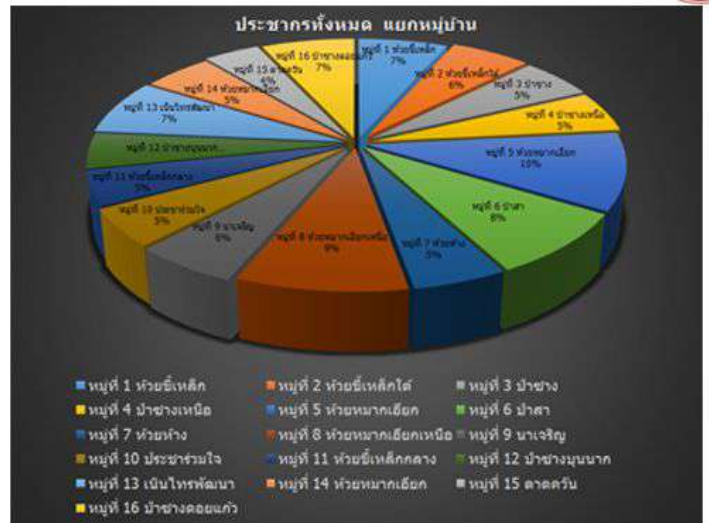

ฐานข้อมูลผู้สูงอายุตำบลป่าซาง

จำนวนประชากร แยกตามหมู่บ้าน ตำบลป่าซาง
ข้อมูล ณ เดือนกันยายน 2566

หมู่บ้าน	ชาย	หญิง	รวม
หมู่ที่ 1 ห้วยขี้เหล็ก	315	285	600
หมู่ที่ 2 ห้วยขี้เหล็กใต้	282	329	611
หมู่ที่ 3 ป่าซาง	263	277	540
หมู่ที่ 4 ป่าซางเหนือ	261	274	535
หมู่ที่ 5 ห้วยหมากเอื้อง	495	497	992
หมู่ที่ 6 ป่าสา	407	417	824
หมู่ที่ 7 ห้วยห้าง	242	263	505
หมู่ที่ 8 ห้วยหมากเอื้องเหนือ	439	445	884
หมู่ที่ 9 นาเจริญ	270	263	533
หมู่ที่ 10 ประชากร่วมใจ	243	247	490
หมู่ที่ 11 ห้วยขี้เหล็กกลาง	223	231	454
หมู่ที่ 12 ป่าซางบนนา	228	220	448
หมู่ที่ 13 เนินไทรพิพัฒนา	353	343	696
หมู่ที่ 14 ห้วยหมากเอื้อง	248	269	517
หมู่ที่ 15 ดาดครัน	199	199	398
หมู่ที่ 16 ป่าซางดอยแก้ว	330	321	651
รวม	4798	4880	9678

จำนวนผู้สูงอายุ แยกตามหมู่บ้าน ตำบลป่าซาง
ข้อมูล ณ เดือนกันยายน 2566

หมู่บ้าน	ชาย	หญิง	รวม
หมู่ที่ 1 ห้วยขี้เหล็ก	91	85	176
หมู่ที่ 2 ห้วยขี้เหล็กใต้	64	78	142
หมู่ที่ 3 ป่าซาง	58	71	129
หมู่ที่ 4 ป่าซางเหนือ	59	74	133
หมู่ที่ 5 ห้วยหมากเอื้อง	119	129	248
หมู่ที่ 6 ป่าสา	93	100	193
หมู่ที่ 7 ห้วยห้าง	53	66	119
หมู่ที่ 8 ห้วยหมากเอื้องเหนือ	107	113	220
หมู่ที่ 9 นาเจริญ	58	70	128
หมู่ที่ 10 ประชากร่วมใจ	53	47	100
หมู่ที่ 11 ห้วยขี้เหล็กกลาง	48	62	110
หมู่ที่ 12 ป่าซางบนนา	58	57	115
หมู่ที่ 13 เนินไทรพิพัฒนา	70	82	152
หมู่ที่ 14 ห้วยหมากเอื้อง	63	67	130
หมู่ที่ 15 ดาดครัน	26	27	53
หมู่ที่ 16 ป่าซางดอยแก้ว	58	63	121
รวม	1078	1191	2269